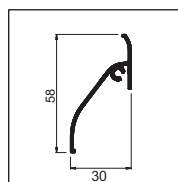

* Na základe projektovej dokumentácie, je možné dosiahnuť aj väčšie rozmery lamiel (konzultovať)
* Na základe pr^ojekt^ových dokumentácie, lze dosáhnout i větší rozměry lamel (konzultovat).

Kategórie dosiahnuté v skúšobni / Kategorie dosažené vekušebně

Odolnosť proti zaťaženiu vetrom / Odolnost proti zatížení větrem

Lamela (Skúška na referenčnej lamеле 2,0 metre)
Lamela (Zk^ouška na referenční lamеле 2,0 metre)
(UNE 13659:2004): Trieda / Třída 6 (max/max)

Minilamela (Skúška na referenčnej minilamеле 1,3 metre)
Minilamela (Zk^ouška na referenční minilamеле 1,3 metre)
(UNE 13659:2004): Trieda / Třída 5

Tubulárne lamely (Skúška na referenčnej lamеле 1,3 metre)
Tubulární lamely (Zk^ouška na referenční lamеле 1,3 metre)
(UNE 13659:2004): Trieda / Třída 6 (max/max)

Skúška realizovaná podľa Normy UNE 1932:2001
Zk^ouška realizována podle Normy UNE 1932:2001

Povrchové úpravy / Povrchové úpravy

Lakované farby (RAL, metalické a textúrované) /
Lak^ované barvy (RAL, metalické a textur^ované)
Lakované imitácie dreva / Lak^ované imitace dřeva
Antibakteriálne lakovanie / Antibakteriální lakování
Eloxovanie / El^oxování

DEKORATIVNÁ MRIEŽKA
DEKORATIVNÍ MŘÍŽKA