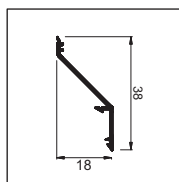

MINICLOSÁ
MINICLOSÁ