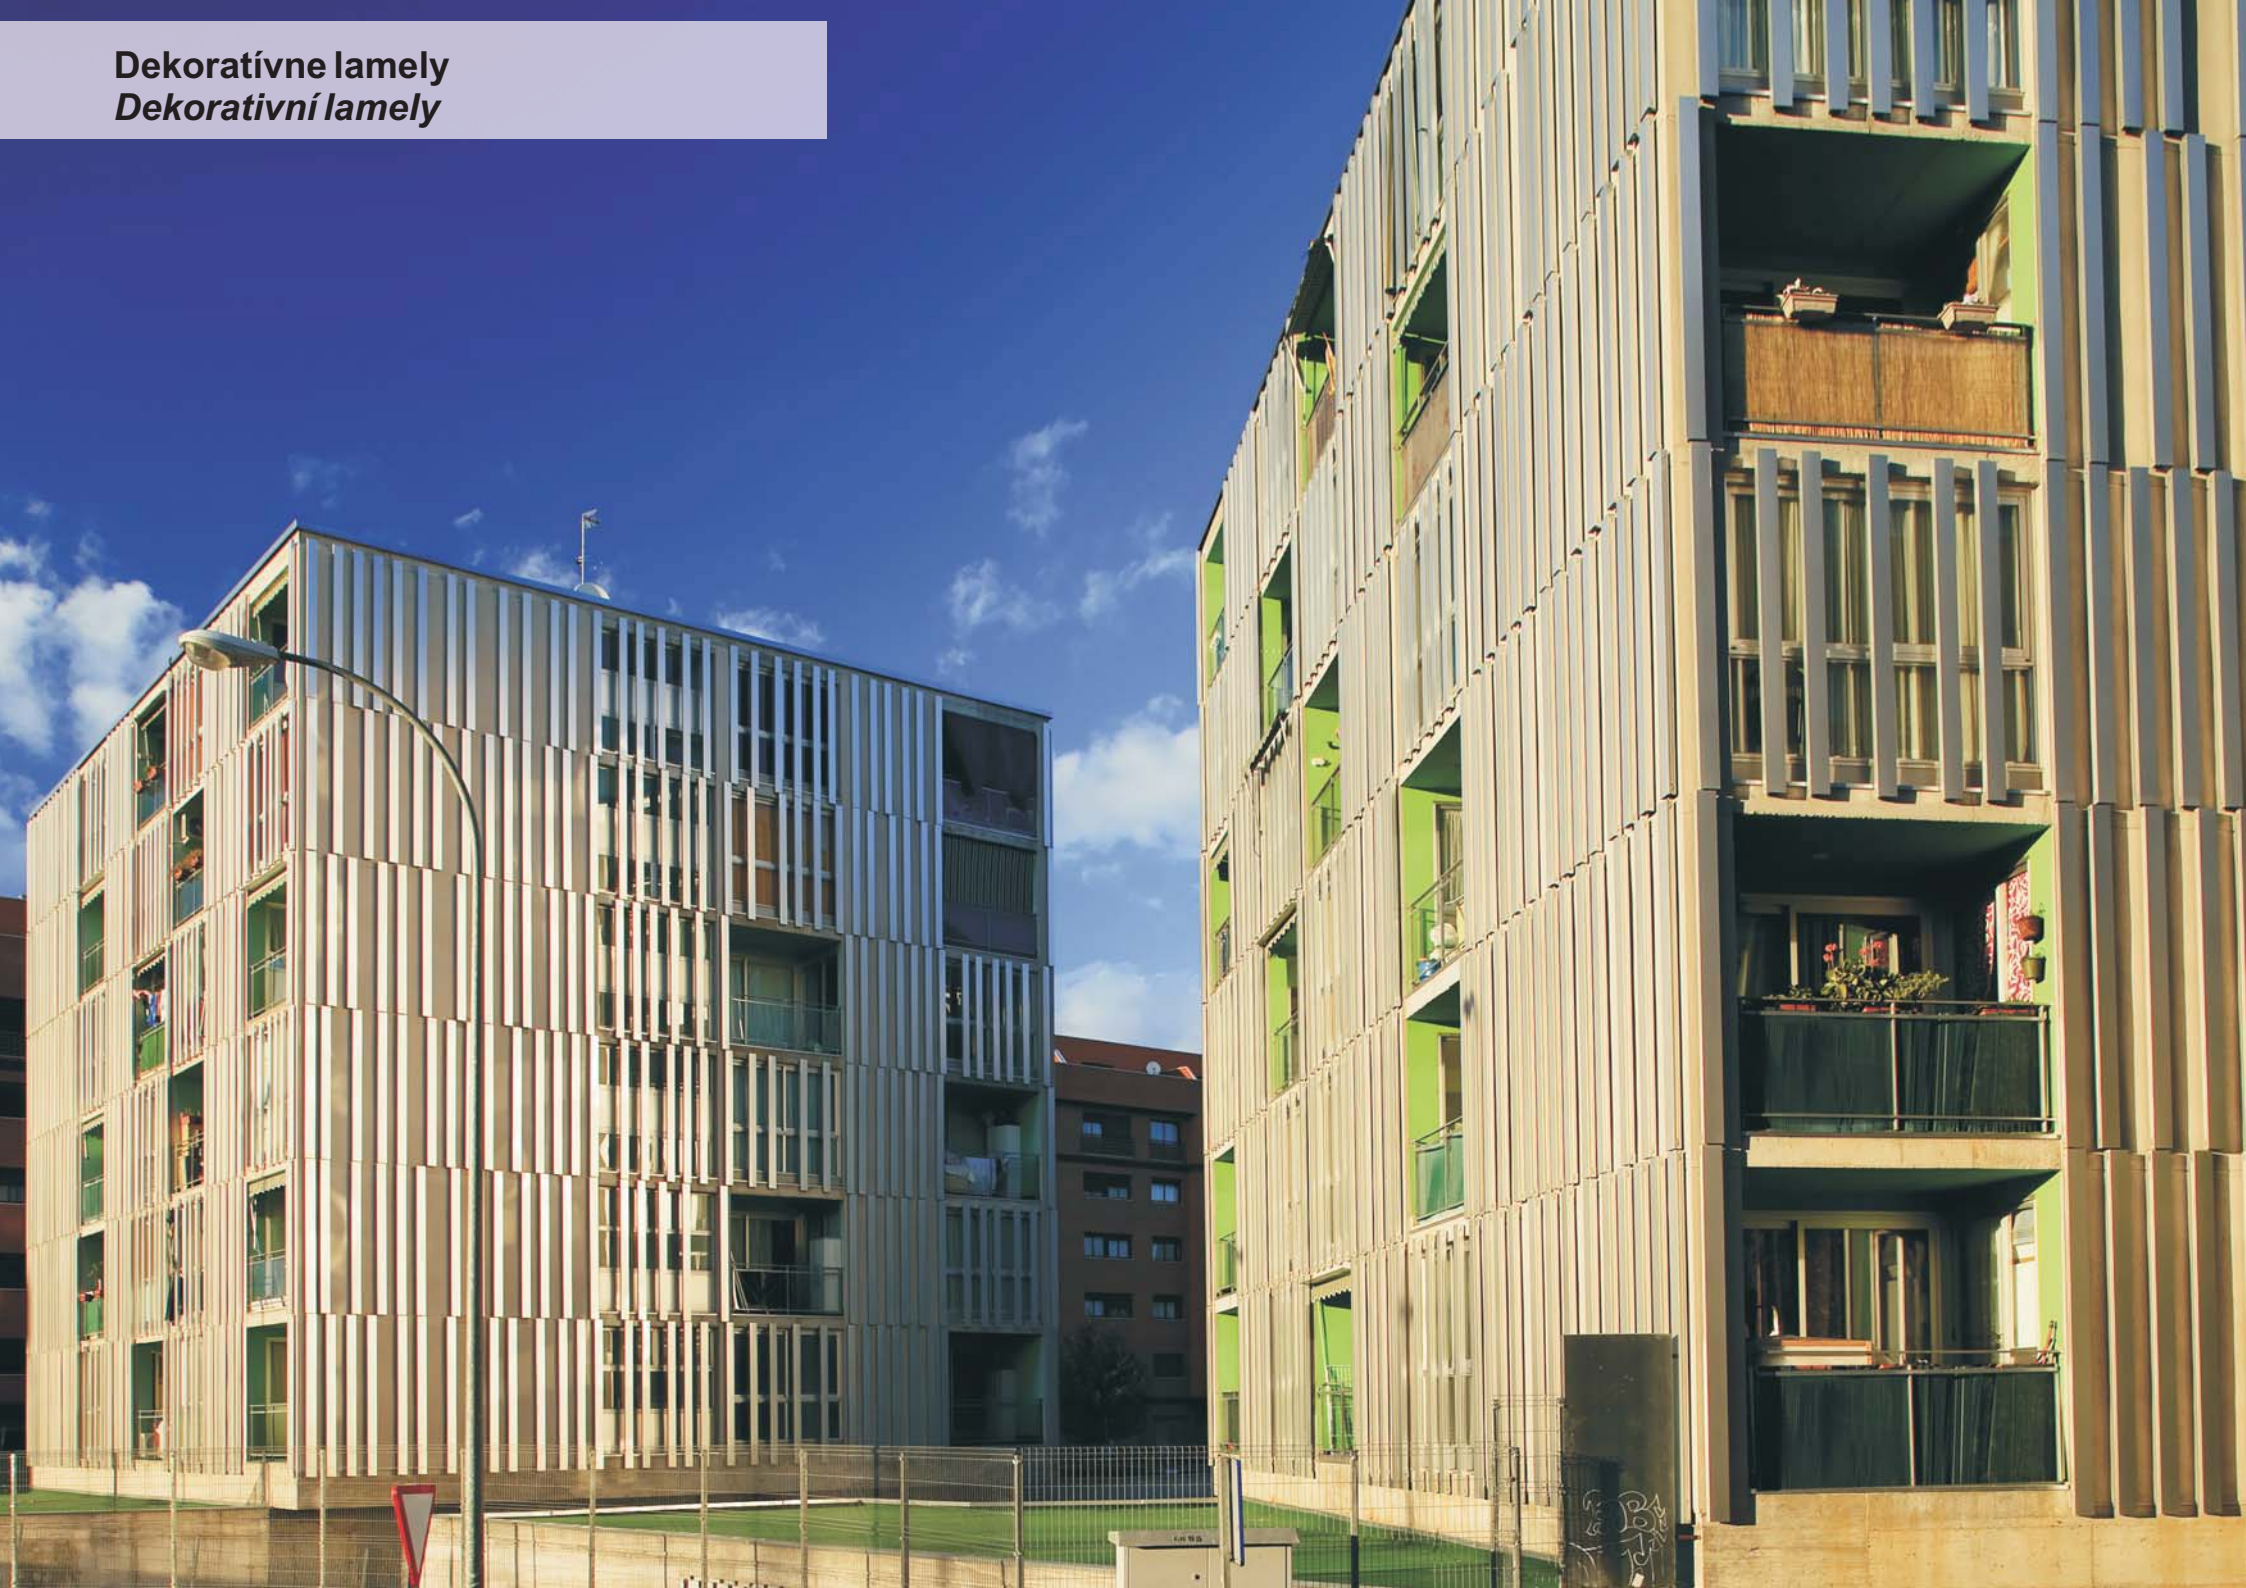

Dekoratívne lamely
Dekoratívni lamely