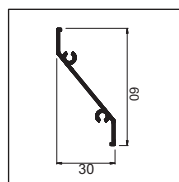

DEKORATIVNÁ MRIEŽKA
DEKORATIVNÍ MŘÍŽKA