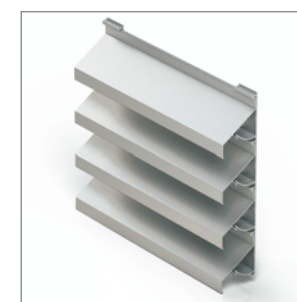

Lisované hliníkové lamely určené ako na vnútorné tak i vonkajšie steny, ktoré poskytujú kontrolu osvetlenia a viditeľnosti zároveň s vetraním.

Vhodné pre nádvoria, obklady stien, otvory bežného použitia,

Lisované hliníkové lamely určené jak na vnitřní tak i vnější stěny, které poskytují kontrolu osvětlení a viditelnosti zároveň s větráním.

Vhodné pro nádvoří, obklady stěn, otvory běžného použití.