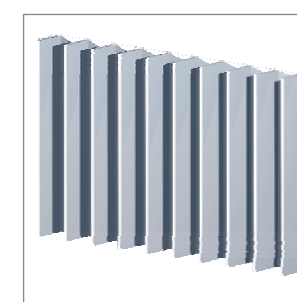

Lisované hliníkové lamely určené ako na vnútorné tak i vonkajšie steny, ktoré poskytujú kontrolu osvetlenia a viditeľnosti zároveň s vetraním.

Vhodné pre nádvoria, obklady stien, otvory bežného použitia,

Lisované hliníkové lamely určené jak na vnitřní tak i vnější stěny, které poskytují kontrolu osvětlení a viditelnosti zároveň s větráním.

Vhodné pro nádvoří, obklady stěn, otvory běžného použití.