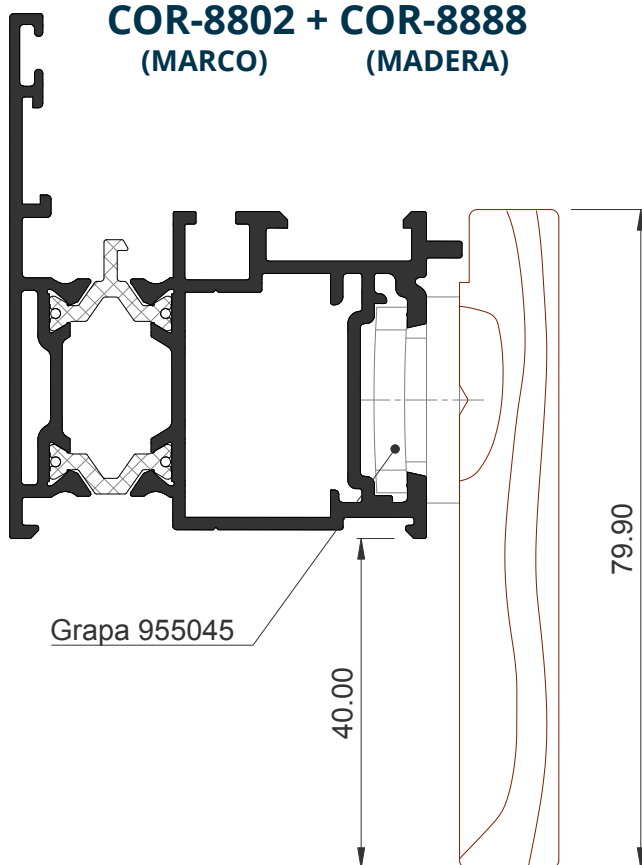

COR-8878 y COR-8888: MARCO CON SOLAPE

SISTEMAS: COR GALICIA PREMIUM

FECHA: 03/04/2014

HOJA N°: 007/14

P881401

YA DISPONIBLE

Madera suelta

COR-8802 + COR-8888

(MARCO) (MADERA)