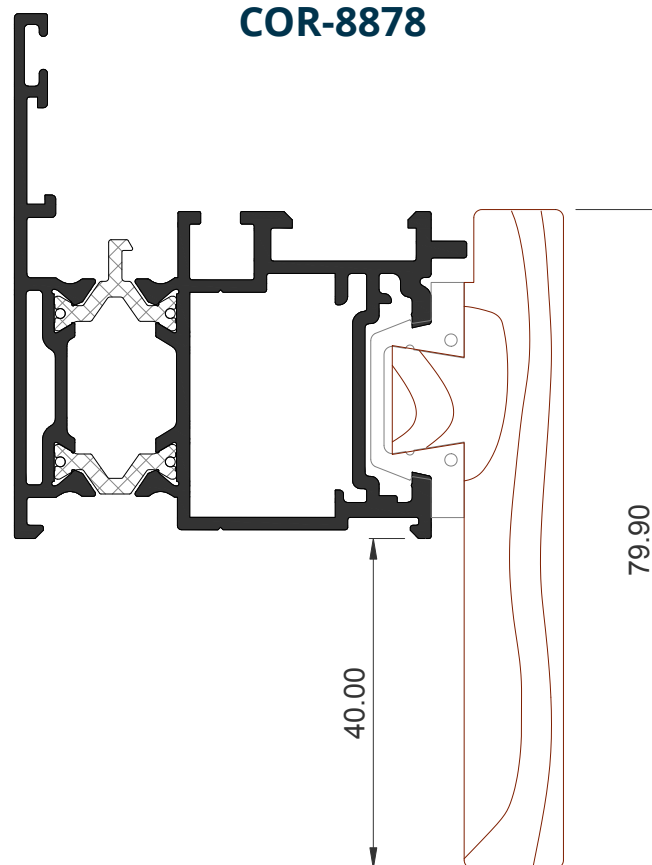

#### COR-8878

Se presenta un nuevo marco, con solape de 40 mm, para la serie COR Galicia Premium.

Al igual que en el resto de perfiles de la serie, existen 2 variantes, con la madera ensamblada o con la madera suelta para el montaje mediante grapas.

#### COR-8878

PESO (g/m)	1.501,50
SUPERFICIE (dm <sup>2</sup> /m)	62,34
I <sub>x</sub> (cm <sup>4</sup> )	11,69
I <sub>y</sub> (cm <sup>4</sup> )	15,79