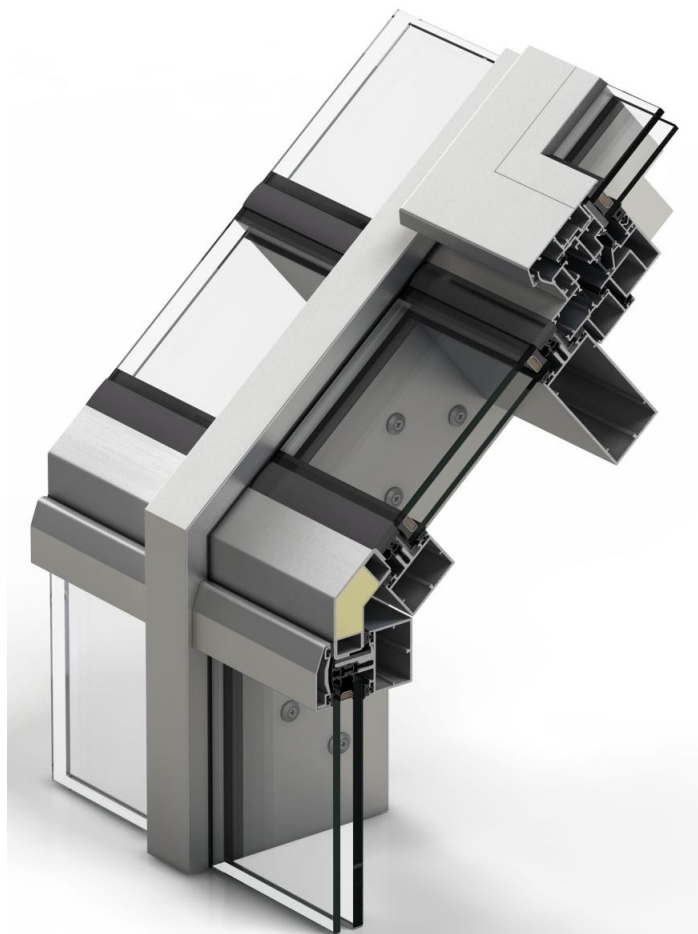

NUEVA VERANDA-LUCERNARIO

SISTEMA: FACHADAS Y LUCERNARIOS

FECHA: 04-06-2014

HOJA N°: 013/14

P921301

YA DISPONIBLE

Se presenta el nuevo sistema de Veranda-Lucernario.

CARACTERÍSTICAS GENERALES

- Misma perfilería base y accesorios complementarios de las nuevas fachadas.
- Desagüe mediante 3 niveles de drenaje.
- Mecanizados perfiles ventana de tejado:
 - Con troquel 347798/9 o 347998/9.
 - Con centro de mecanizado.
- Apertura con 4 barreras de estanqueidad.
- Posibilidades de apertura:
 - Manual.
 - Motorizada.
- Posibilidad de integración de abisagradas y correderas.