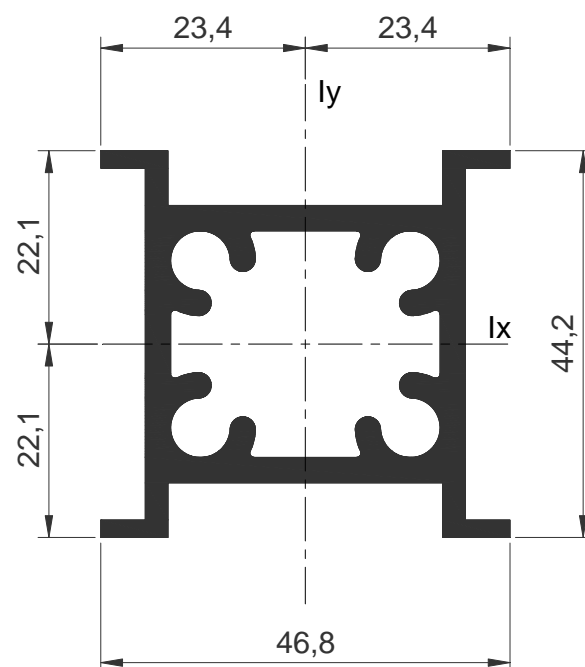

COR-9907 : CAMISA PARA 65 MM

SISTEMAS: FACHADAS Y LUCERNARIOS

FECHA: 14/07/2014

HOJA N°: 015/14

P981408

YA DISPONIBLE

Se presenta un nuevo perfil de camisa, Cor-9907, válido para el montante Cor-9801.

COR-9907	
PESO (g/m)	1.595,70
SUPERFICIE (dm ² /m)	39,19
l_x (cm ⁴)	10,43
l_y (cm ⁴)	11,88