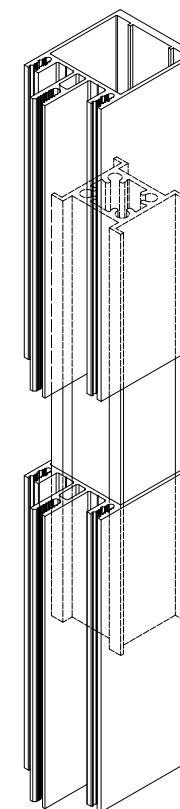

COR-9907 : CAMISA PARA 65 MM

SISTEMAS: FACHADAS Y LUCERNARIOS

FECHA: 14/07/2014

HOJA N°: 015/14

P981408

YA DISPONIBLE

Se presenta un nuevo perfil de camisa, Cor-9907, válido para el montante Cor-9801.

COR-9907	
PESO (g/m)	1.595,70
SUPERFICIE (dm ² /m)	39,19
l_x (cm ⁴)	10,43
l_y (cm ⁴)	11,88