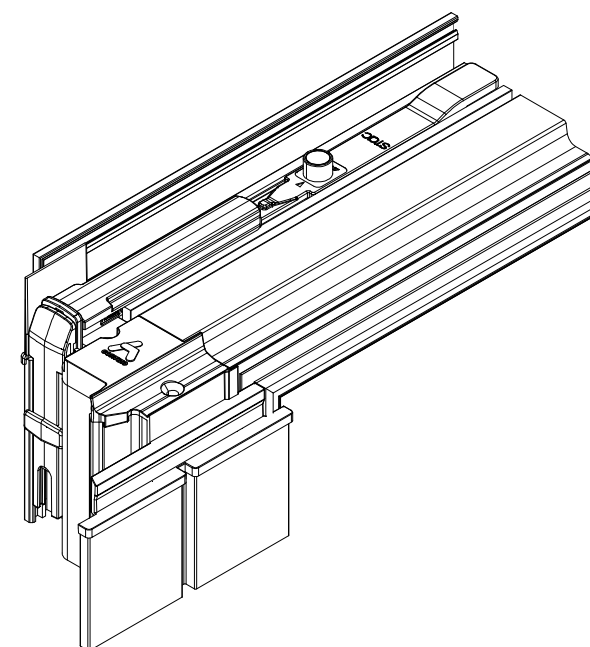

**ODPOČET PRO OBRACEČ COR-7909**

SYSTÉM: COR 70 SKRYTÉ KŘÍDLO

DATUM 05-02-2015

Připomínáme, že odpočet obraceče Cor-7909, pro okna s 2 křídly systému **COR 70 SKRYTÉ KŘÍDLO** canal europeo / evropská drážka /, byl změněn v září 2014 proto, aby bylo možné umístit obvodové kování na pasivním křídle.

COR-7909			x 1	H - 108.2
----------	---	---	-----	-----------

 Retestado mediante juego  
de fresas  
Ref.: 347907