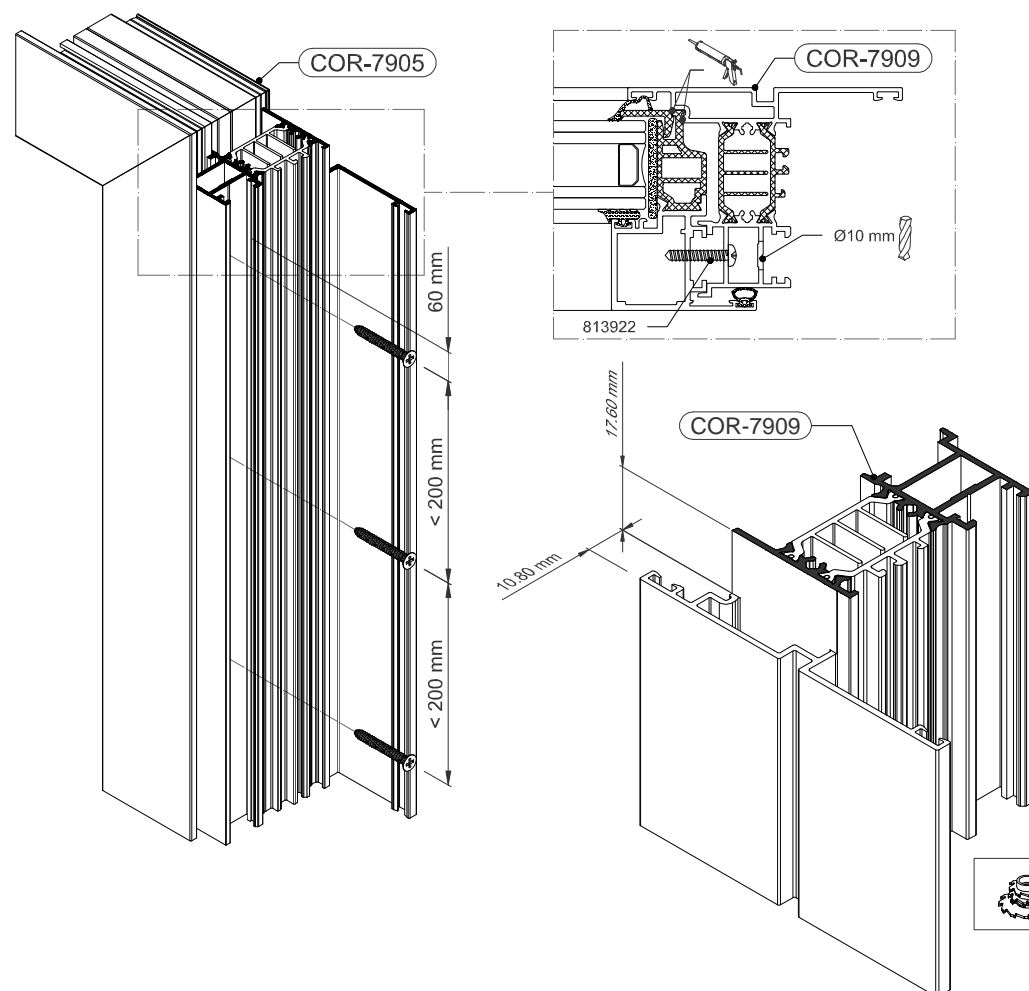

**ODPOČET PRO OBRACEČ COR-7909**

SYSTÉM: COR 70 SKRYTÉ KŘÍDLO

DATUM 05-02-2015

Připomínáme, že odpočet obraceče Cor-7909, pro okna s 2 křídly systému **COR 70 SKRYTÉ KŘÍDLO** canal europeo / evropská drážka /, byl změněn v září 2014 proto, aby bylo možné umístit obvodové kování na pasivním křídle.

COR-7909			x 1	H - 108.2
----------	---	---	-----	-----------

 Retestado mediante juego  
de fresas  
Ref.: 347907