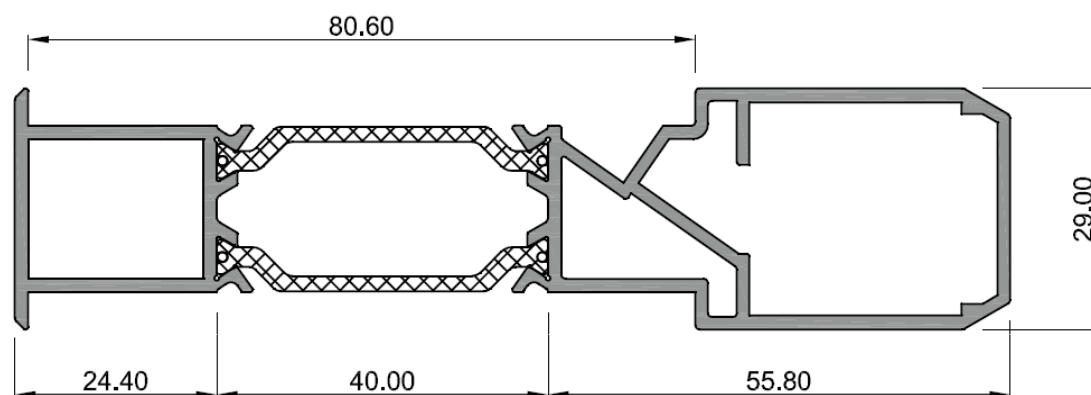

COR-7744: SPOJ RÁMŮ S VÝZTUŽÍ
 SYSTÉM: COR 80 INDUSTRIAL

DATUM : 07-05-2015

STRANA Č.: 015/15

P771502

JIŽ K DISPOZICI

Představujeme nový profil pro spoj rámu s výztuží série Cor 80 Industrial.

COR-7744	
VÁHA (g/m)	1.704,60
PLOCHA (dm ² /m)	632,10
I _x (cm ⁴)	4,47
I _y (cm ⁴)	77,57